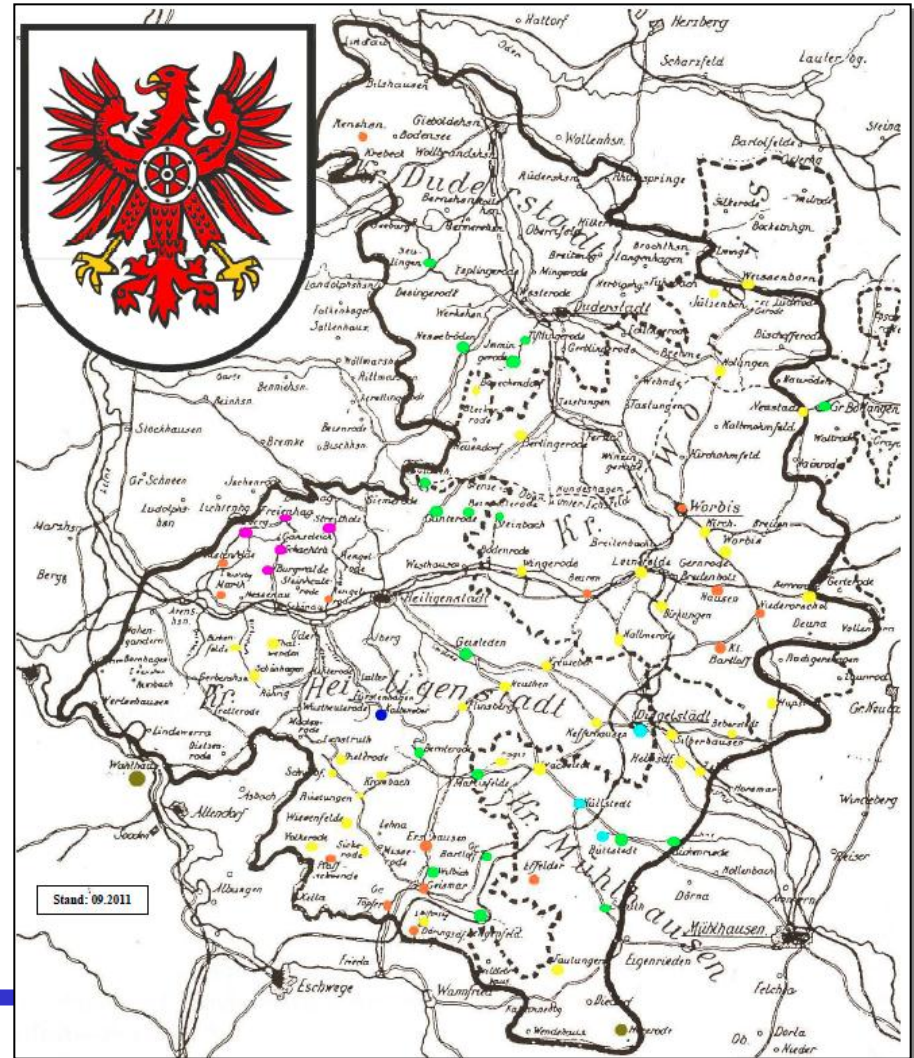

# Stand der KB-Verkartung

Kirchenbuchverkartungen und Ortsfamilienbücher -  
Aktueller Stand der Ergebnisse von 20 Jahren Forschung im  
Eichsfeld

Vortrag von  
Marco Born

29.09.2012

19. Jahrestreffen des Arbeitskreises Eichsfeld der  
Arbeitsgemeinschaft für mitteldeutsche Familienforschung e.V. (AMF)  
in Heiligenstadt

## 1. Eichsfeld-Karte des AKE (Papier bzw. Scan, Stand: ??)