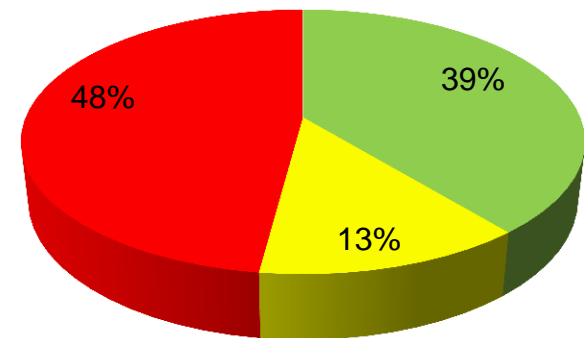

Ergebnis und Ausblick

- 169 Orte und Ortsteile im Eichsfeld
  - 66 Verkartungen oder OFBs verfügbar
  - 22 weitere in Arbeit
  - 81 Orte noch nicht bearbeitet
  - davon wahrscheinlich etliche ohne eigene KB

■ fertig ■ in Arbeit ■ noch offen

<http://www.ziegenfuss-genealogy.de/Verkartungen.htm>